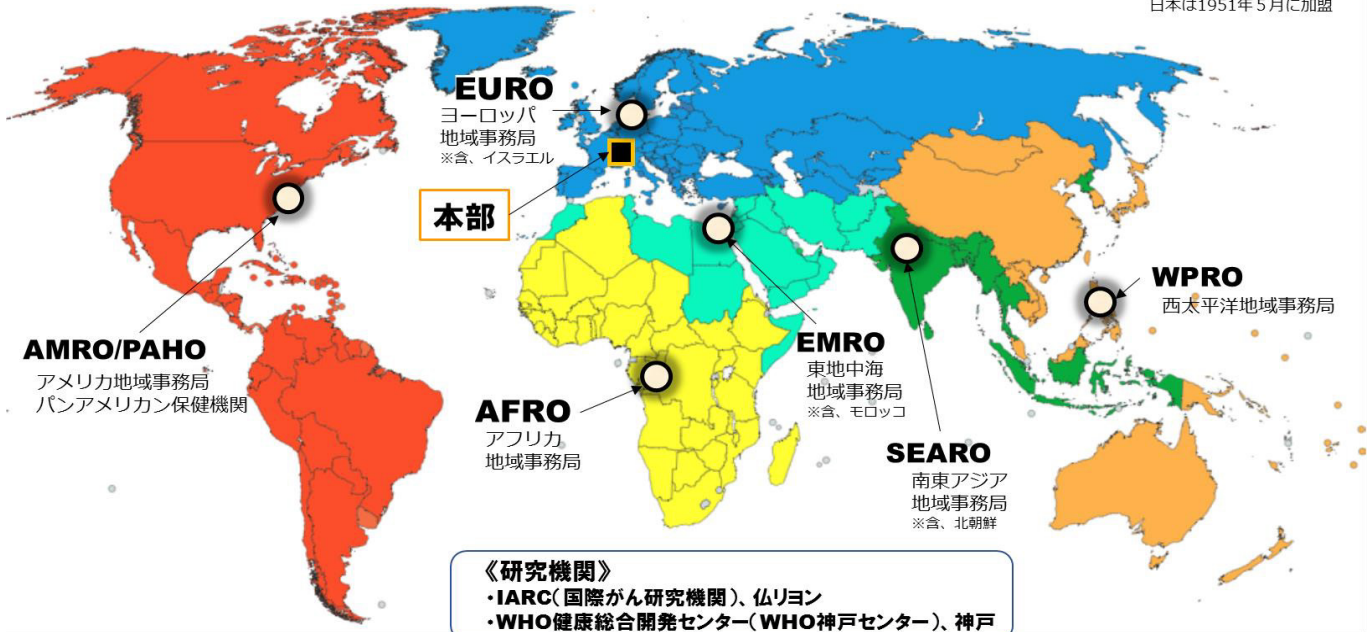

WHOの地域事務所と管轄エリア

(2018年4月現在194か国・地域と2準加盟地域)

日本は1951年5月に加盟

■ African Region	■ South-East Asia Region	■ Eastern Mediterranean Region
■ Region of the Americas	■ European Region	■ Western Pacific Region

<https://www.who.int/about/regions/en/> を基に日本WHO協会で作成

南北アメリカ地域

アメリカ合衆国
アルゼンチン
アルバ
アンティグア・バーブーダ
イギリス領ヴァージン諸島
ウルグアイ
エクアドル
アルサルバドル
オランダ領アンティル
カナダ
ガイアナ
キューバ
キュラソー
グアテマラ
グアドループ
グレナダ
ケイマン諸島
コスタリカ
コロンビア
シント・マーテルン
ジャマイカ
スリナム
セントクリストファー・ネイビス
セントビンセント・グレナディーン
諸島
セントルシア
タークス・カイコス諸島
チリ
トリニダード・トバコ
ドミニカ
ドミニカ共和国
ニカラグア
ハイチ
バハマ
バミューダ
バルバトス
パナマ
パラグアイ
フランス領ギアナ
ブラジル
プエルトリコ
ベネズエラ・ボリバル共和国
ペルー
ペルー
ホンジュラス

ボリビア
マルティニーク
メキシコ
モントセラト

ヨーロッパ地域

アイスランド
アイルランド
アゼルバイジャン
アルバニア
アルメニア
アンドラ
イスラエル
イタリア
ウクライナ
ウズベキスタン
エストニア
オーストリア
オランダ
カザフスタン
キプロス
キルギスタン
ギリシャ
グレートブリテンおよび
北部アイルランド連合王国
サンマリノ
ジョージア
スイス
スウェーデン
スペイン
スロバキア
スロベニア
セルビア
タジキスタン
チェコ共和国
デンマーク
トルクメニスタン
トルコ
ドイツ
ノルウェー
ハンガリー
フィンランド
フランス
ブルガリア
ベラルーシ
ベルギー

ベナン
ボツワナ
マダガスカル
マラウイ
マリ
モーリシャス
モーリタニア
モザンビーク
リベリア
ルアンダ
レソト
赤道ギニア
中央アフリカ共和国
南アフリカ
南スーダン

東地中海地域

アフガニスタン
アラブ首長国連邦
イエメン
イラク
イランイスラム共和国
エジプト
オマーン
カタール
クウェート
サウジアラビア
シリアアラブ共和国
ジブチ
スーダン
ソマリア
チュニジア
バーレーン
パキスタン
パレスチナ占領地
モロッコ
ヨルダン
リビア
レバノン