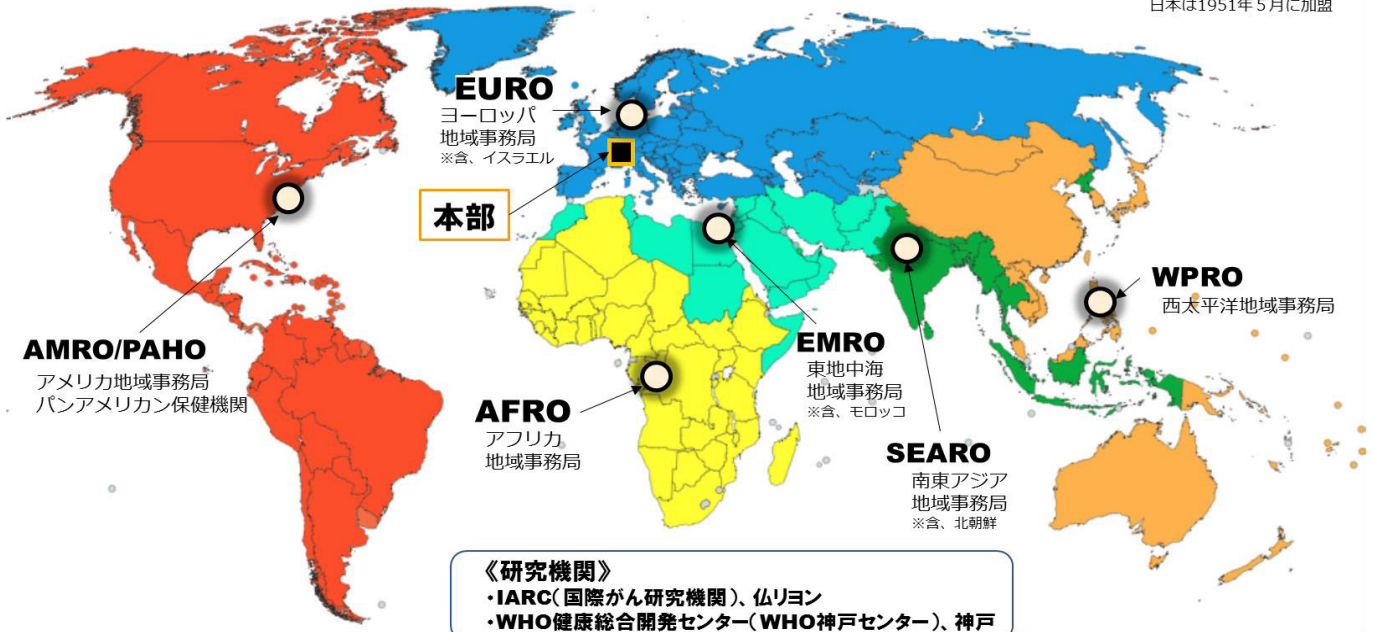

WHOの地域事務所と管轄エリア

(2018年4月現在194か国・地域と2準加盟地域)

日本は1951年5月に加盟

■ African Region	■ South-East Asia Region	■ Eastern Mediterranean Region
■ Region of the Americas	■ European Region	■ Western Pacific Region

<https://www.who.int/about/regions/en/> を基に日本WHO協会で作成

南北アメリカ地域

アメリカ合衆国
アルゼンチン
アルバ
アンティグア・バーブーダ
イギリス領ヴァージン諸島
ウルグアイ
エクアドル
アルサルバドル
オランダ領アンティル
カナダ
ガイアナ
キューバ
キュラソー
グアテマラ
グアドループ
グレナダ
ケイマン諸島
コスタリカ
コロンビア
シント・マールテン
ジャマイカ
スリナム
セントクリストファー・ネイビス
セントビンセント・グレナディーン
諸島
セントルシア
タークス・カイコス諸島
チリ
トリニダード・トバコ
ドミニカ
ドミニカ共和国
ニカラグア
ハイチ
バハマ
バミューダ
バルバトス
パナマ
パラグアイ
フランス領ギアナ
ブラジル
プエルトリコ
ベネズエラ・ボリバル共和国
ペルー
ペルー
ホンジュラス

ボリビア
マルティニーク
メキシコ
モントセラト

ヨーロッパ地域

アイスランド
アイルランド
アゼルバイジャン
アルバニア
アルメニア
アンドラ
イスラエル
イタリア
ウクライナ
ウズベキスタン
エストニア
オーストリア
オランダ
カザフスタン
キプロス
キルギスタン
ギリシャ
グレートブリテンおよび
北部アイルランド連合王国
サンマリノ
ジョージア
スイス
スウェーデン
スペイン
スロバキア
スロベニア
セルビア
タジキスタン
チェコ共和国
デンマーク
トルクメニスタン
トルコ
ドイツ
ノルウェー
ハンガリー
フィンランド
フランス
ブルガリア
ベラルーシ
ベルギー

ベナン
ボツワナ
マダガスカル
マラウイ
マリ
モーリシャス
モーリタニア
モザンビーク
リベリア
ルアンダ
レソト
赤道ギニア
中央アフリカ共和国
南アフリカ
南スーダン

東地中海地域

アフガニスタン
アラブ首長国連邦
イエメン
イラク
イランイスラム共和国
エジプト
オマーン
カタール
クウェート
サウジアラビア
シリアアラブ共和国
ジブチ
スーダン
ソマリア
チュニジア
バーレーン
パキスタン
パレスチナ占領地
モロッコ
ヨルダン
リビア
レバノン