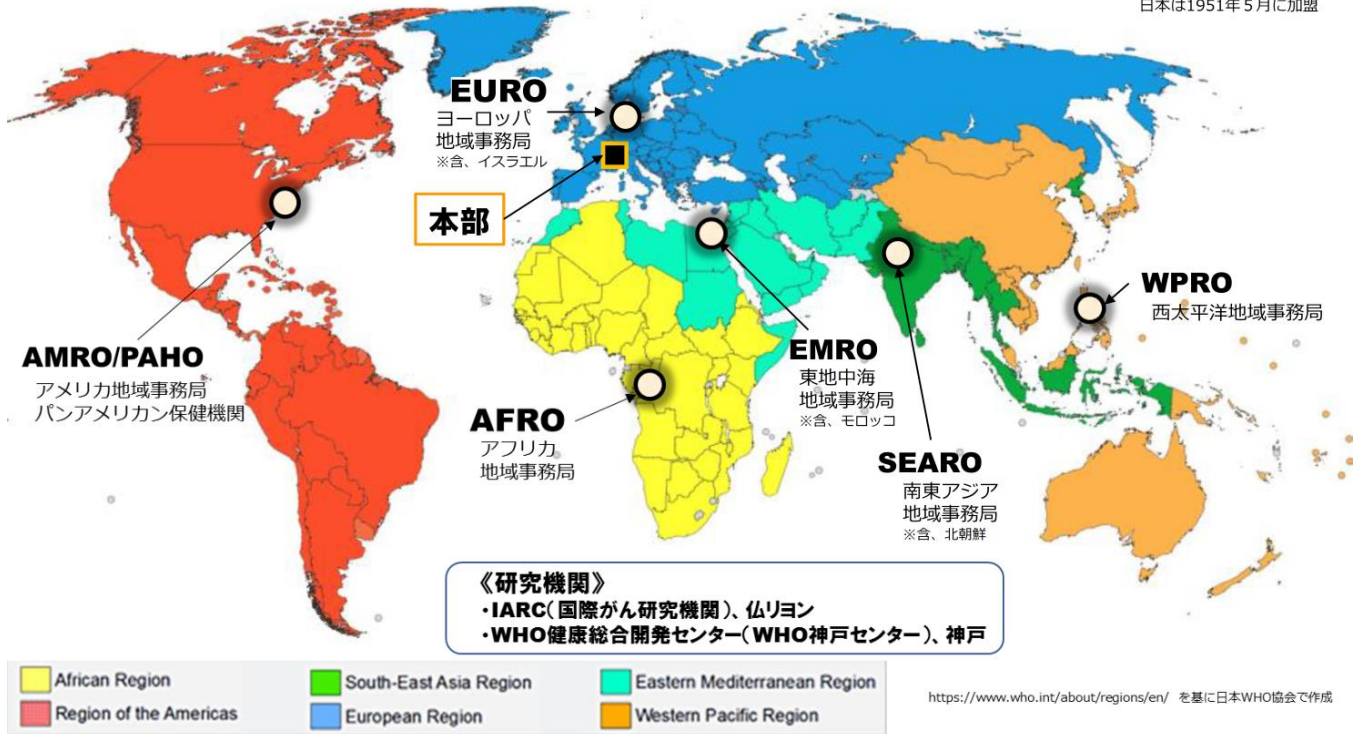

WHOの地域事務所と管轄エリア

(2020年3月現在194か国・地域と2準加盟地域)

日本は1951年5月に加盟

南北アメリカ地域

- アメリカ合衆国
- アルゼンチン
- アンティグア・バーブーダ
- ウルグアイ
- エクアドル
- エルサルバドル
- カナダ
- ガイアナ
- キューバ
- グアテマラ
- グレナダ
- コスタリカ
- コロンビア
- ジャマイカ
- スリナム
- セントクリストファー・ネイビス
- セントビンセント・グレナディーン
- セントルシア
- チリ
- トリニダード・トバゴ
- ドミニカ
- ドミニカ共和国
- ニカラグア
- ハイチ
- バハマ
- バルバトス
- パナマ
- パラグアイ
- ブラジル
- プエルトリコ*
- ベネズエラ
- ペルー
- ホンジュラス
- ボリビア
- メキシコ

(*は準加盟地域)

ヨーロッパ地域

- アイスランド
- アイルランド
- アゼルバイジャン
- アルバニア
- アルメニア
- アンドラ
- イギリス
- イスラエル
- イタリア
- ウクライナ
- ウズベキスタン
- エストニア
- オーストリア
- オランダ
- カザフスタン
- キプロス
- キルギスタン
- ギリシャ
- クロアチア
- エリトリア
- ジョージア
- スイス
- スウェーデン
- スペイン
- スロバキア
- スロベニア
- セルビア
- タジキスタン
- チェコ共和国
- デンマーク
- トルクメニスタン
- トルコ
- ドイツ
- ノルウェー
- ハンガリー
- フィンランド
- フランス
- ブルガリア
- ベラルーシ
- ベルギー
- ポスニア・ヘルツェゴビナ
- ポーランド

- ポルトガル
- マルタ
- モナコ
- モルドバ共和国
- モンテネグロ
- ラトビア
- リトアニア
- ルーマニア
- ルクセンブルグ
- ロシア
- 北マケドニア

アフリカ地域

- アルジェリア
- アンゴラ
- ウガンダ
- エスワティニ
- エチオピア
- エリトリア
- カーボベルデ
- カメルーン
- ガーナ
- ガボン
- ガンビア
- ギニア
- ギニアビサウ
- ケニア
- コートジボワール
- コモロ
- コンゴ
- コンゴ民主共和国
- サントメ・プリンシペ
- ザンビア
- シエラレオネ
- ジンバブエ
- セイシェル
- セネガル
- タンザニア
- チャド
- トーゴ
- ナイジェリア

- ナミビア
- ニジェール
- ブルキナファソ
- ブルンジ
- ベナン
- ボツワナ
- マダガスカル
- マラウイ
- マリ
- モーリシャス
- モーリタニア
- モザンビーク
- リベリア
- ルワンダ
- レソト
- 赤道ギニア
- 中央アフリカ
- 南アフリカ
- 南スーダン

東地中海地域

- アフガニスタン
- アラブ首長国連邦
- イエメン
- イラク
- イラン
- エジプト
- オマーン
- カタール
- クウェート
- サウジアラビア
- シリア
- ジブチ
- スーダン
- ソマリア
- チュニジア
- バーレーン
- パキスタン
- モロッコ
- ヨルダン
- リビア
- レバノン