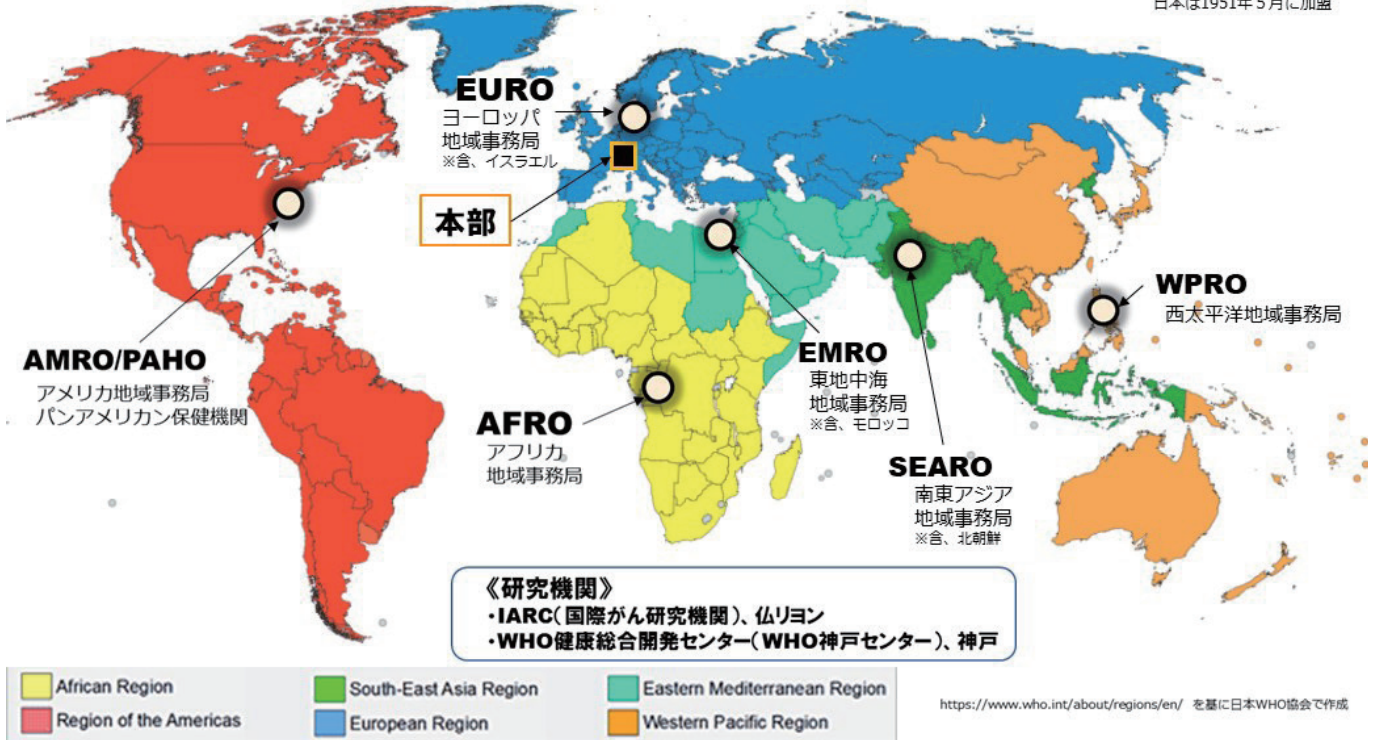

# WHOの地域事務局と管轄エリア

(2020年3月現在194か国・地域と2準加盟地域)

日本は1951年5月に加盟

## 南北アメリカ地域

- アメリカ合衆国
- アルゼンチン
- アンティグア・バーブーダ
- ウルグアイ
- エクアドル
- エルサルバドル
- カナダ
- ガイアナ
- キューバ
- グアテマラ
- グレナダ
- コスタリカ
- コロンビア
- ジャマイカ
- スリナム
- セントクリストファー・ネイビス
- セントビンセント・グレナディーン
- セントルシア
- チリ
- トリニダード・トバゴ
- ドミニカ
- ドミニカ共和国
- ニカラグア
- ハイチ
- バハマ
- バルバドス
- パナマ
- パラグアイ
- ブラジル
- プエルトリコ\*
- ベネズエラ
- ベリーズ
- ペルー
- ホンジュラス
- ボリビア
- メキシコ

## 東地中海地域

- アフガニスタン
- アラブ首長国連邦
- イエメン
- イラク
- イラン
- エジプト
- オマーン
- カタール
- クウェート
- サウジアラビア
- シリア
- ジブチ
- スーダン
- ソマリア
- チュニジア
- バーレーン
- パキスタン
- モロッコ
- ヨルダン
- リビア
- レバノン

## 西太平洋地域

- オーストラリア
- カンボジア
- キリバス
- クック諸島
- サモア
- シンガポール
- ソロモン諸島
- ツバル
- トケラウ\*
- トンガ
- ナウル
- ニウエ
- ニュージーランド
- バヌアツ
- パプアニューギニア
- パラオ
- フィジー
- フィリピン
- ブルネイ・ダルサラーム
- ベトナム
- マーシャル諸島
- マレーシア
- ミクロネシア連邦
- モンゴル
- ラオス
- 大韓民国
- 中華人民共和国
- 日本