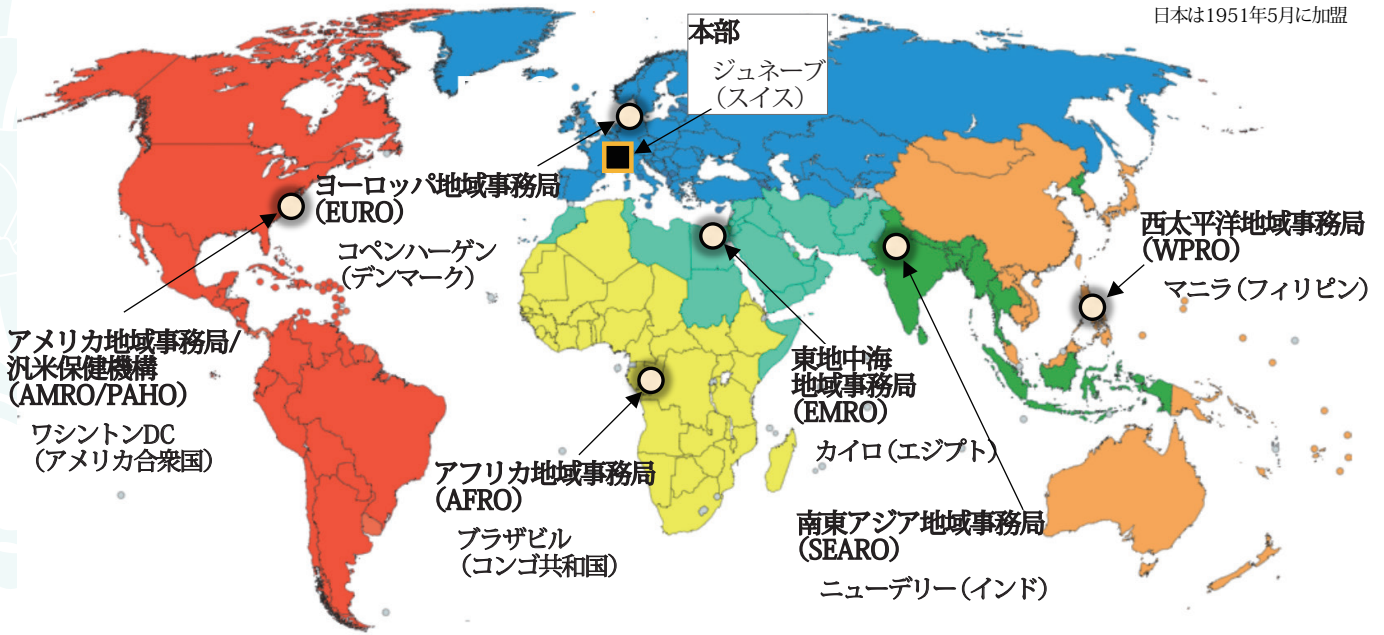

WHOの地域事務局と加盟国

2022年6月現在194か国と2準加盟地域

日本は1951年5月に加盟

■ African Region	■ South-East Asia Region	■ Eastern Mediterranean Region
■ Region of the Americas	■ European Region	■ Western Pacific Region

<https://www.who.int/about/who-we-are/regional-offices>を基に日本WHO協会で作成

南北アメリカ地域

- アメリカ合衆国
- アルゼンチン
- アンティグア・バーブーダ
- ウルグアイ
- エクアドル
- エルサルバドル
- カナダ
- ガイアナ
- キューバ
- グアテマラ
- グレナダ
- コスタリカ
- コロンビア
- ジャマイカ
- スリナム
- セントクリストファー・ネイビス
- セントビンセント・グレナディーン
- セントルシア
- チリ
- トリニダード・トバゴ
- ドミニカ
- ドミニカ共和国
- ニカラガ
- ハイチ
- パナマ
- パラグアイ
- ブラジル
- (*)プエルトリコ
- ベネズエラ
- ペルー
- ホンジュラス
- ボリビア
- メキシコ

- ラトビア
- リトアニア
- ルーマニア
- ルクセンブルグ
- ロシア
- イタリア
- 北マケドニア

アフリカ地域

- アルジェリア
- アンゴラ
- ウガンダ
- エスワティニ
- エチオピア
- エリトリア
- カーボベルデ
- カメルーン
- ガーナ
- ガボン
- ガンビア
- ギニア
- ギニアビサウ
- ケニア
- コートジボワール
- コモロ
- コンゴ
- コンゴ民主共和国
- サントメ・プリンシペ
- ザンビア
- シエラレオネ
- ジンバブエ
- セイシェル
- セネガル
- タンザニア
- チャド
- トーゴ
- ナイジェリア
- ナミビア
- ニジェール
- ブルキナファソ
- ブルンジ
- ベナン
- ボツワナ
- マダガスカル

- マラウイ
- マリ
- モーリシャス
- モーリタニア
- モザンビーク
- リベリア
- ルワンダ
- レソト
- 赤道ギニア
- 中央アフリカ
- 南アフリカ
- 南スーダン

東地中海地域

- アフガニスタン
- アラブ首長国連邦
- イエメン
- イラク
- イラン
- エジプト
- オマーン
- カタール
- クウェート
- サウジアラビア
- シリア
- ジブチ
- スーダン
- ソマリア
- チュニジア
- バーレーン
- パキスタン
- モロッコ
- ヨルダン
- リビア
- レバノン