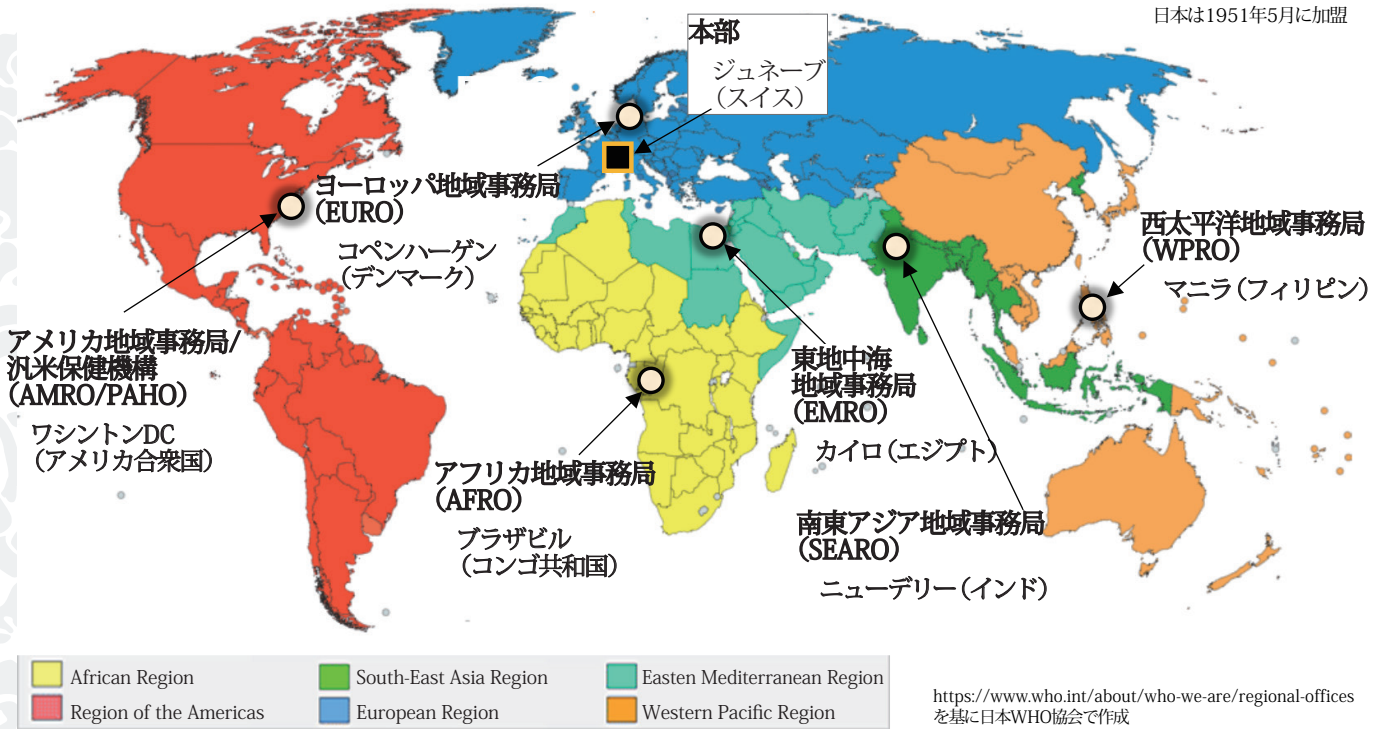

WHOの地域事務局と加盟国

2022年6月現在194か国と2準加盟地域

日本は1951年5月に加盟

南北アメリカ地域

- アメリカ合衆国
- アルゼンチン
- アンティグア・バーブーダ
- ウルグアイ
- エクアドル
- エルサルバドル
- カナダ
- ガイアナ
- キューバ
- グアテマラ
- グレナダ
- コスタリカ
- コロンビア
- ジャマイカ
- スリナム
- セントクリストファー・ネイビス
- セントビンセント・グレナディーン
- セントルシア
- チリ
- トリニダード・トバゴ
- ドミニカ
- ドミニカ共和国
- ニカラガ
- ハイチ
- バハマ
- バルバドス
- パナマ
- パラグアイ
- ブラジル
- (*)プエルトリコ
- ベネズエラ
- ベリーズ
- ペルー
- ホンジュラス
- ボリビア
- メキシコ

- ラトビア
- リトアニア
- ルーマニア
- ルクセンブルグ
- ロシア
- 北マケドニア

アフリカ地域

- アルジェリア
- アンゴラ
- ウガンダ
- エスワティニ
- エチオピア
- エリトリア
- カーボベルデ
- カメルーン
- ガーナ
- ガボン
- ガンビア
- ギニア
- ギニアビサウ
- ケニア
- コートジボワール
- コモロ
- コンゴ
- コンゴ民主共和国
- サントメ・プリンシペ
- ザンビア
- シエラレオネ
- ジンバブエ
- セイシェル
- セネガル
- タンザニア
- チャド
- トーゴ
- ナイジェリア
- ナミビア
- ニジェール
- ブルキナファソ
- ブルンジ
- ベナン
- ボツワナ
- マダガスカル

- マラウイ
- マリ
- モーリシャス
- モーリタニア
- モザンビーク
- リベリア
- ルワンダ
- レソト
- 赤道ギニア
- 中央アフリカ
- 南アフリカ
- 南スーダン

東地中海地域

- アフガニスタン
- アラブ首長国連邦
- イエメン
- イラク
- イラン
- エジプト
- オマーン
- カタール
- クウェート
- サウジアラビア
- シリア
- ジブチ
- スーダン
- ソマリア
- チュニジア
- バーレーン
- バキスタン
- モロッコ
- ヨルダン
- リビア
- レバノン

南東アジア地域

- インド
- インドネシア
- スリランカ
- タイ
- ネパール

- バングラデシュ
- 東チモール
- ブータン
- ミャンマー
- モルディブ
- 朝鮮民主主義人民共和国

西太平洋地域

- オーストラリア
- カンボジア
- キリバス
- クック諸島
- サモア
- シンガポール
- ソロモン諸島
- ツバル
- (*)トケラウ
- トンガ
- ナウル
- ニウエ
- ニュージーランド
- バヌアツ
- バブアニューギニア
- パラオ
- フィジー
- フィリピン
- ブルネイ・ダルサラーム
- ベトナム
- マーシャル諸島
- マレーシア
- ミクロネシア連邦
- モンゴル
- ラオス
- 大韓民国
- 中華人民共和国
- 日本