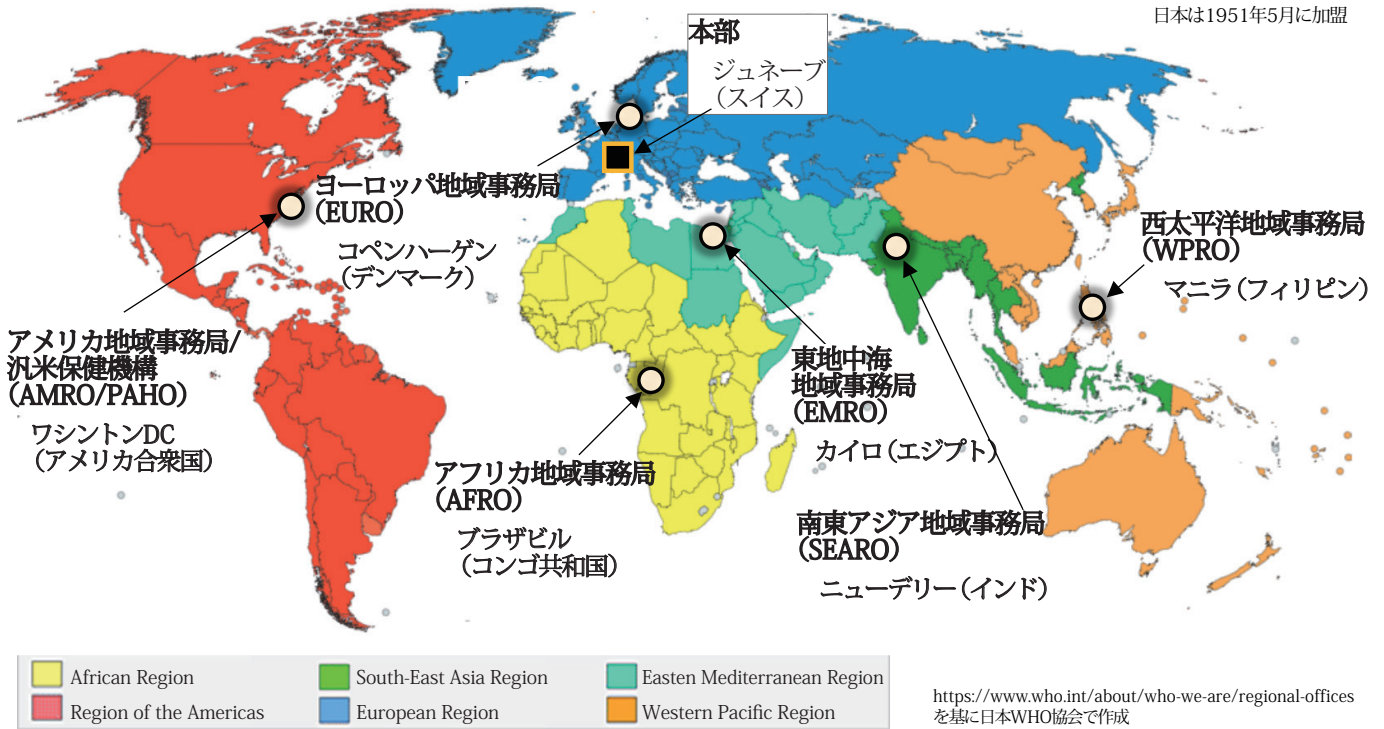

WHOの地域事務局と加盟国

2022年6月現在194か国と2準加盟地域

日本は1951年5月に加盟

南北アメリカ地域

- アメリカ合衆国
- アルゼンチン
- アンティグア・バーブーダ
- ウルグアイ
- エクアドル
- エルサルバドル
- カナダ
- ガイアナ
- キューバ
- グアテマラ
- グレナダ
- コスタリカ
- コロンビア
- ジャマイカ
- スリナム
- セントクリストファー・ネイビス
- セントビンセント・グレナディーン
- セントルシア
- チリ
- トリニダード・トバゴ
- ドミニカ
- ドミニカ共和国
- ニカラガ
- ハイチ
- バハマ
- バルバドス
- パナマ
- パラグアイ
- ブラジル
- (*)プエルトリコ
- ベネズエラ
- ベリーズ
- ペルー
- ホンジュラス
- ボリビア
- メキシコ

ヨーロッパ地域

- アイスランド
- アイルランド
- アゼルバイジャン

- アルバニア
- アルメニア
- アンドラ
- イギリス
- イスラエル
- イタリア
- ウクライナ
- ウズベキスタン
- エストニア
- オーストリア
- オランダ
- カザフスタン
- キプロス
- キルギスタン
- ギリシャ
- クロアチア
- サンマリノ
- ジョージア
- セントピート・グレナディーン
- スウェーデン
- スペイン
- スロバキア
- スロベニア
- セルビア
- タジキスタン
- チェコ
- デンマーク
- トルクメニスタン
- トルコ
- ドイツ
- ノルウェー
- ハンガリー
- フィンランド
- フランス
- ブルガリア
- ベラルーシ
- ベルギー
- ボスニア・ヘルツェゴビナ
- ポーランド
- ポルトガル
- マルタ
- モナコ
- モルドバ
- モンテネグロ

- ラトビア
- リトアニア
- ルーマニア
- ルクセンブルグ
- ロシア
- イタリア
- 北マケドニア

アフリカ地域

- アルジェリア
- アンゴラ
- ウガンダ
- エスワティニ
- エチオピア
- エリトリア
- カーボベルデ
- カメルーン
- ガーナ
- ガボン
- ガンビア
- ギニア
- ギニアビサウ
- ケニア
- コートジボワール
- コモロ
- コンゴ
- コンゴ民主共和国
- サントメ・プリンシペ
- ザンビア
- シエラレオネ
- ジンバブエ
- セイシェル
- セネガル
- タンザニア
- チャド
- トーゴ
- ナイジェリア
- ナミビア
- ニジェール
- ブルキナファソ
- ブルンジ
- ベナン
- ボツワナ
- マダガスカル

- マラウイ
- マリ
- モーリシャス
- モーリタニア
- モザンビーク
- リベリア
- ルワンダ
- レソト
- 赤道ギニア
- 中央アフリカ
- 南アフリカ
- 南スーダン

東地中海地域

- アフガニスタン
- アラブ首長国連邦
- イエメン
- イラク
- イラン
- エジプト
- オマーン
- カタール
- クウェート
- サウジアラビア
- シリア
- ジブチ
- スーダン
- ソマリア
- チュニジア
- バーレーン
- パキスタン
- モロッコ
- ヨルダン
- リビア
- レバノン