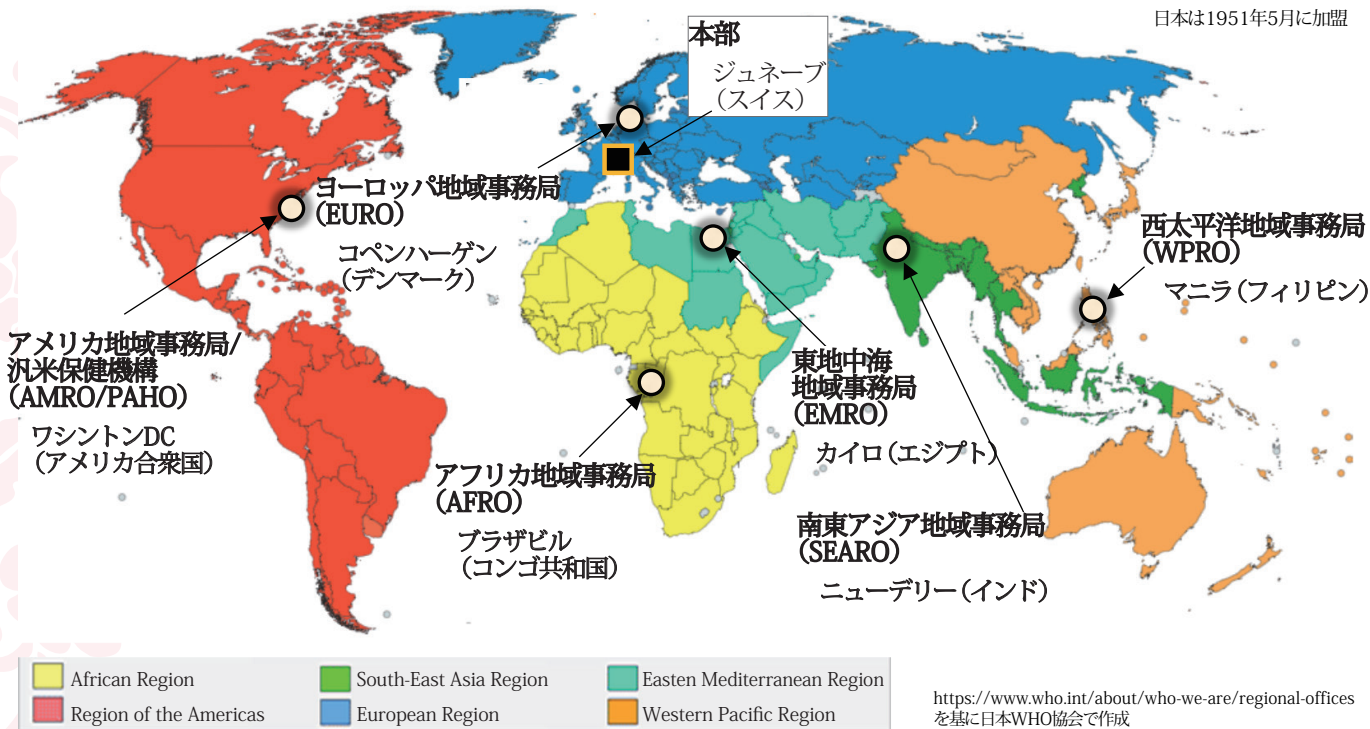

WHOの地域事務局と加盟国

2022年6月現在194か国と2準加盟地域

日本は1951年5月に加盟

南北アメリカ地域

- アメリカ合衆国
- アルゼンチン
- アンティグア・バーブーダ
- ウルグアイ
- エクアドル
- エルサルバドル
- カナダ
- ガイアナ
- キューバ
- グアテマラ
- グレナダ
- コスタリカ
- コロンビア
- ジャマイカ
- スリナム
- セントクリストファー・ネイビス
- セントビンセント・グレナディーン
- セントルシア
- チリ
- トリニダード・トバゴ
- ドミニカ
- ドミニカ共和国
- ニカラグア
- ハイチ
- パナマ
- パレバトス
- パナマ
- パラグアイ
- ブラジル
- (*)プエルトリコ
- ベネズエラ
- ペルー
- ベネズエラ
- ホンジュラス
- ボリビア
- メキシコ

- ラトビア
- リトアニア
- ルーマニア
- ルクセンブルグ
- ロシア
- 北マケドニア

アフリカ地域

- アルジェリア
- アンゴラ
- ウガンダ
- エスワティニ
- エチオピア
- エリトリア
- カーボベルデ
- カメルーン
- ガーナ
- ガボン
- ガンビア
- ギニア
- ギニアビサウ
- ケニア
- コートジボワール
- コモロ
- コンゴ
- コンゴ民主共和国
- サントメ・プリンシペ
- ザンビア
- シエラレオネ
- ジブチ
- セイシェル
- セネガル
- タンザニア
- チャド
- トーゴ
- ナイジェリア
- ナミビア
- ニジェール
- ブルキナファソ
- ブルンジ
- ベナン
- ボツワナ
- マダガスカル

- マラウイ
- マリ
- モーリシャス
- モーリタニア
- モザンビーク
- リベリア
- ルワンダ
- レソト
- 赤道ギニア
- 中央アフリカ
- 南アフリカ
- 南スーダン

東地中海地域

- アフガニスタン
- アラブ首長国連邦
- イエメン
- イラク
- イラン
- エジプト
- オマーン
- カタール
- クウェート
- サウジアラビア
- シリア
- ジブチ
- スーダン
- ソマリア
- チュニジア
- バーレーン
- パキスタン
- モロッコ
- ヨルダン
- リビア
- レバノン

南東アジア地域

- インド
- インドネシア
- スリランカ
- タイ
- ネパール

- バングラデシュ
- 東チモール
- ブータン
- ミャンマー
- モルディブ
- 朝鮮民主主義人民共和国

西太平洋地域

- オーストラリア
- カンボジア
- キリバス
- クック諸島
- サモア
- シンガポール
- ソロモン諸島
- ツバル
- (*)トケラウ
- トンガ
- ナウル
- ニウエ
- ニュージーランド
- バヌアツ
- パプアニューギニア
- パラオ
- フィジー
- フィリピン
- ブルネイ・ダルサラーム
- ベトナム
- マーシャル諸島
- マレーシア
- ミクロネシア連邦
- モンゴル
- ラオス
- 大韓民国
- 中華人民共和国
- 日本