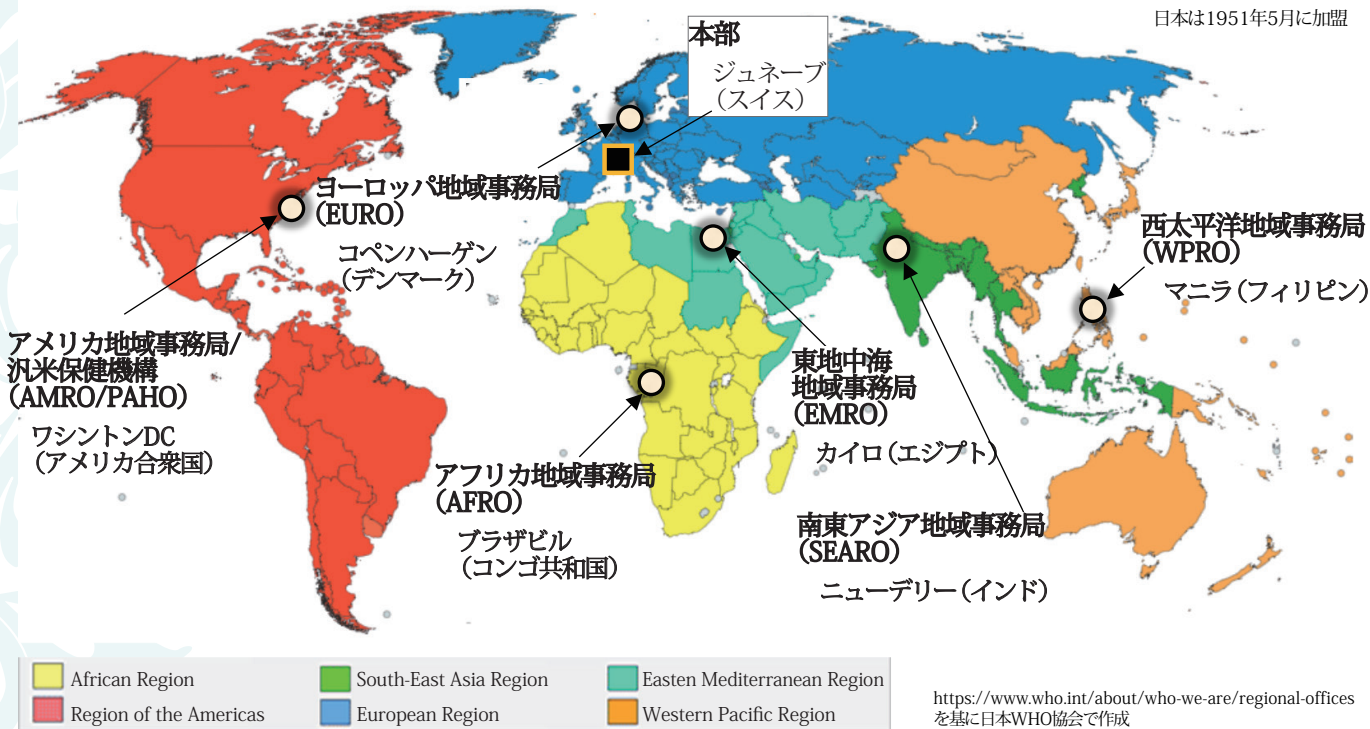

WHOの地域事務局と加盟国

2024年4月現在194か国と2準加盟地域

日本は1951年5月に加盟

南北アメリカ地域

- アメリカ合衆国
- アルゼンチン
- アンティグア・バーブーダ
- ウルグアイ
- エクアドル
- エルサルバドル
- カナダ
- ガイアナ
- キューバ
- グアテマラ
- グレナダ
- コスタリカ
- コロンビア
- ジャマイカ
- スリナム
- セントクリストファー・ネイビス
- セントビンセント・グレナディーン
- セントルシア
- チリ
- トリニダード・トバゴ
- ドミニカ
- ドミニカ共和国
- ニカラグア
- ハイチ
- パナマ
- パナマ
- パラグアイ
- ブラジル
- (*)プエルトリコ
- ベネズエラ
- ペルー
- ホンジュラス
- ボリビア
- メキシコ

アフリカ地域

- ラトビア
 - リトアニア
 - ルーマニア
 - ルクセンブルグ
 - ロシア
 - 北マケドニア
- アルジェリア
 - アンゴラ
 - ウガンダ
 - エスワティニ
 - エチオピア
 - エリトリア
 - カーボベルデ
 - カメルーン
 - ガーナ
 - ガボン
 - ガンビア
 - ギニア
 - ギニアビサウ
 - ケニア
 - コートジボワール
 - コモロ
 - コンゴ
 - コンゴ民主共和国
 - サントメ・プリンシペ
 - ザンビア
 - シエラレオネ
 - ジブチ
 - セイシェル
 - セネガル
 - タンザニア
 - チャド
 - トーゴ
 - ナイジェリア
 - ナミビア
 - ニジェール
 - ブルキナファソ
 - ブルンジ
 - ベナン
 - ボツワナ
 - マダガスカル

東地中海地域

- マラウイ
 - マリ
 - モーリシャス
 - モーリタニア
 - モザンビーク
 - リベリア
 - ルワンダ
 - レソト
 - 赤道ギニア
 - 中央アフリカ
 - 南アフリカ
 - 南スーダン
- アフガニスタン
 - アラブ首長国連邦
 - イエメン
 - イラク
 - イラン
 - エジプト
 - オマーン
 - カタール
 - クウェート
 - サウジアラビア
 - シリア
 - ジブチ
 - スーダン
 - ソマリア
 - チュニジア
 - バーレーン
 - パキスタン
 - モロッコ
 - ヨルダン
 - リビア
 - レバノン

南東アジア地域

- インド
- インドネシア
- スリランカ
- タイ
- ネパール

西太平洋地域

- バングラデシュ
 - 東チモール
 - ブータン
 - ミャンマー
 - モルディブ
 - 朝鮮民主主義人民共和国
- オーストラリア
 - カンボジア
 - キリバス
 - クック諸島
 - サモア
 - シンガポール
 - ソロモン諸島
 - ツバル
 - (*)トケラウ
 - トンガ
 - ナウル
 - ニウエ
 - ニュージーランド
 - バヌアツ
 - パプアニューギニア
 - パラオ
 - フィジー
 - フィリピン
 - ブルネイ・ダルサラーム
 - ベトナム
 - マーシャル諸島
 - マレーシア
 - ミクロネシア連邦
 - モンゴル
 - ラオス
 - 大韓民国
 - 中華人民共和国
 - 日本