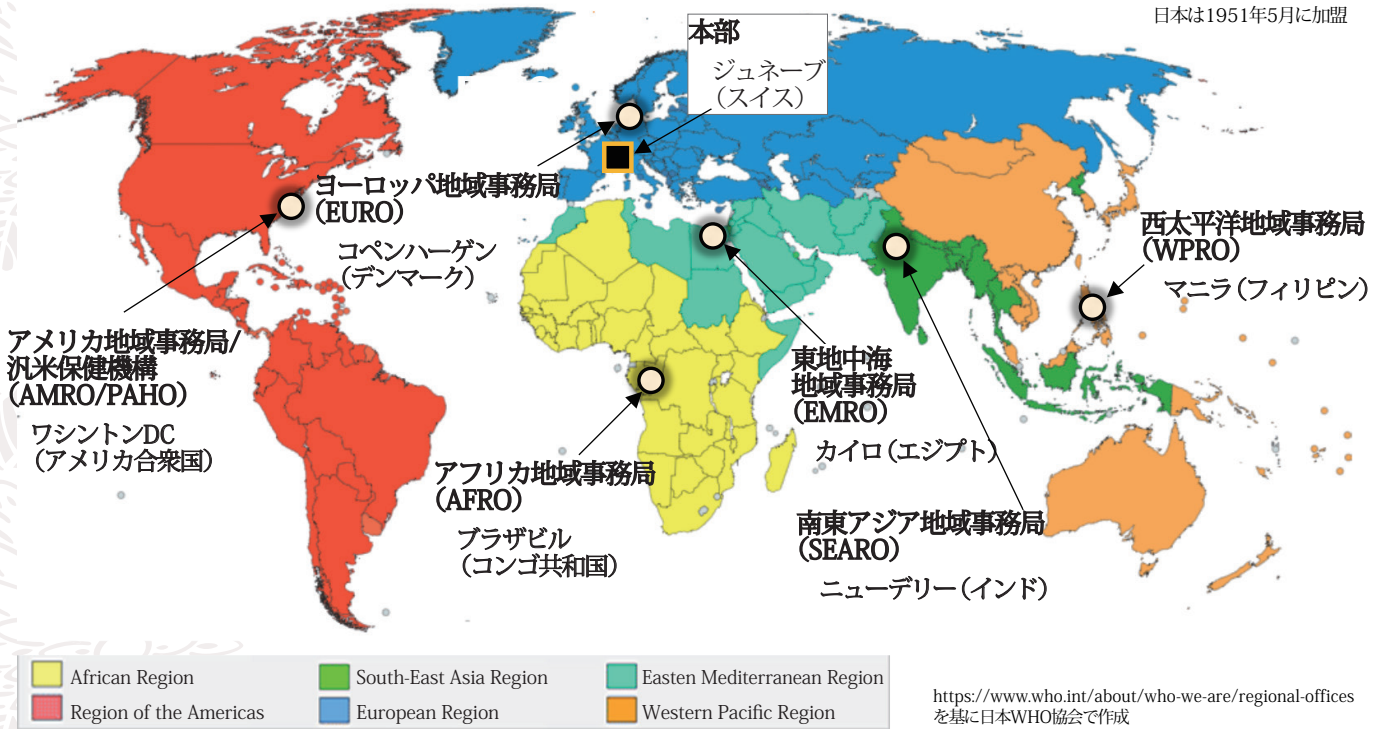

WHOの地域事務局と加盟国

2024年4月現在194か国と2準加盟地域

日本は1951年5月に加盟

南北アメリカ地域

- アメリカ合衆国
- アルゼンチン
- アンティグア・バーブーダ
- ウルグアイ
- エクアドル
- エルサルバドル
- カナダ
- ガイアナ
- キューバ
- グアテマラ
- グレナダ
- コスタリカ
- コロンビア
- ジャマイカ
- スリナム
- セントクリストファー・ネイビス
- セントビンセント・グレナディーン
- セントルシア
- チリ
- トリニダード・トバゴ
- ドミニカ
- ドミニカ共和国
- ニカラガ
- ハイチ
- パナマ
- パナマ
- パラグアイ
- ブラジル
- (*)プエルトリコ
- ベネズエラ
- ペルー
- ボリビア
- メキシコ

- ラトビア
- リトアニア
- ルーマニア
- ルクセンブルグ
- ロシア
- 北マケドニア

アフリカ地域

- アルジェリア
- アンゴラ
- ウガンダ
- エスワティニ
- エチオピア
- エリトリア
- カーボベルデ
- カメルーン
- ガーナ
- ガボン
- ガンビア
- ギニア
- ギニアビサウ
- ケニア
- コートジボワール
- コモロ
- コンゴ
- コンゴ民主共和国
- サントメ・プリンシペ
- ザンビア
- シエラレオネ
- ジンバブエ
- セイシェル
- セネガル
- タンザニア
- チャド
- トーゴ
- ナイジェリア
- ナミビア
- ニジェール
- ブルキナファソ
- ブルンジ
- ベナン
- ボツワナ
- マダガスカル

- マラウイ
- マリ
- モーリシャス
- モーリタニア
- モザンビーク
- リベリア
- ルワンダ
- レソト
- 赤道ギニア
- 中央アフリカ
- 南アフリカ
- 南スーダン

東地中海地域

- アフガニスタン
- アラブ首長国連邦
- イエメン
- イラク
- イラン
- エジプト
- オマーン
- カタール
- クウェート
- サウジアラビア
- シリア
- ジブチ
- スーダン
- ソマリア
- チュニジア
- バーレーン
- パキスタン
- モロッコ
- ヨルダン
- リビア
- レバノン

南東アジア地域

- インド
- インドネシア
- スリランカ
- タイ
- ネパール

- バングラデシュ
- 東チモール
- ブータン
- ミャンマー
- モルディブ
- 朝鮮民主主義人民共和国

西太平洋地域

- オーストラリア
- カンボジア
- キリバス
- クック諸島
- サモア
- シンガポール
- ソロモン諸島
- ツバル
- (*)トケラウ
- トンガ
- ナウル
- ニウエ
- ニュージーランド
- バヌアツ
- バブアニューギニア
- パラオ
- フィジー
- フィリピン
- ブルネイ・ダルサラーム
- ベトナム
- マーシャル諸島
- マレーシア
- ミクロネシア連邦
- モンゴル
- ラオス
- 大韓民国
- 中華人民共和国
- 日本